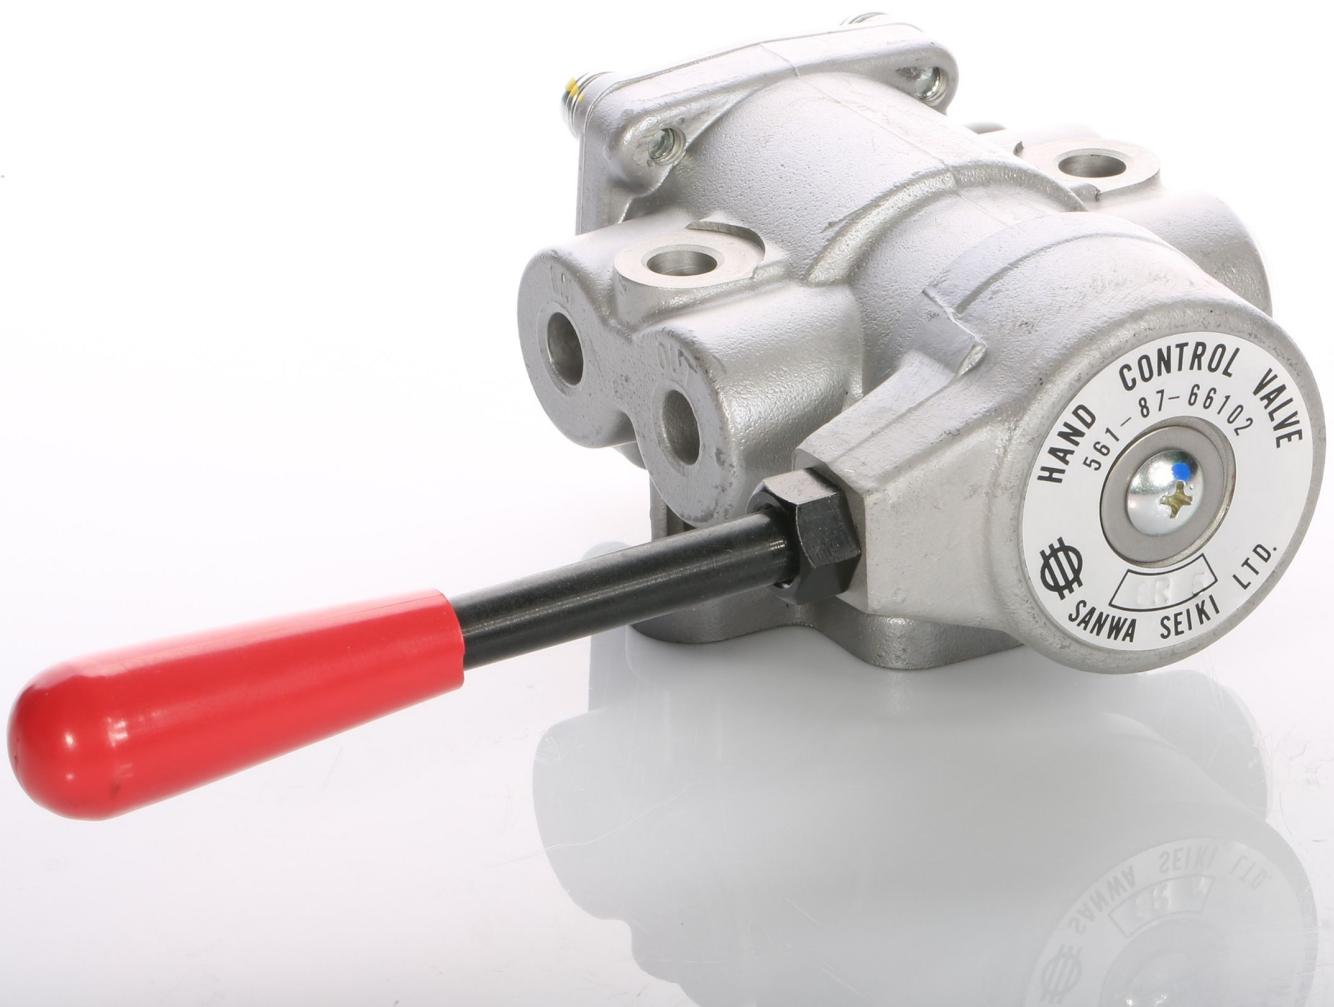

۰۲۱-۶۶۶۱۴۹۰۰

۰۲۱-۶۶۶۱۶۵۰۰

تماس با ما

۰۹۱۲-۳۳۴۰۰۸۹

۰۹۳۵-۳۳۴۰۰۸۹

شرکت SANWA SEIKI ژاپن

تولید کننده قطعات هیدرولیک و قطعات پمپ بادهای دستگاه های راهسازی