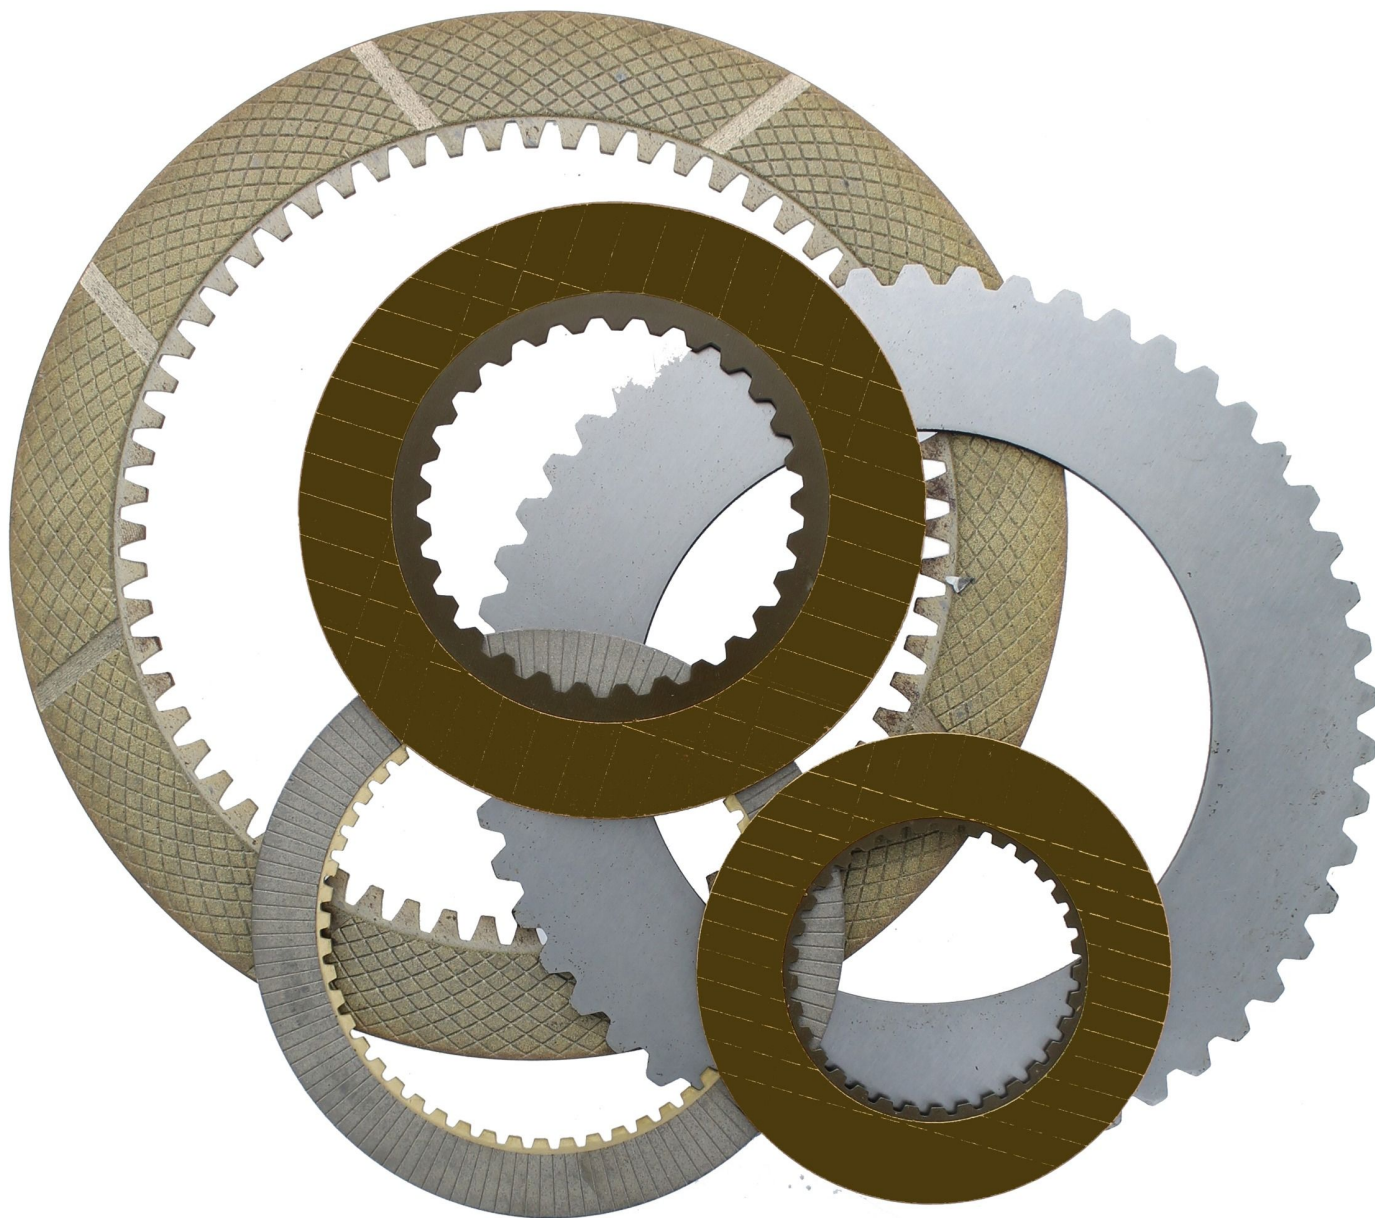

MADE IN JAPAN

بازرگانی تامین قطعه

ارائه دهنده تمامی صفحه های چرخ و گیربکس و گردان دستگاه های کوماتسو

Hidurax

HIGH DURABILITY & OEM QUALITY
MADE IN JAPAN

PARTS-No.
DBK01221

QTY
16

Hidurax