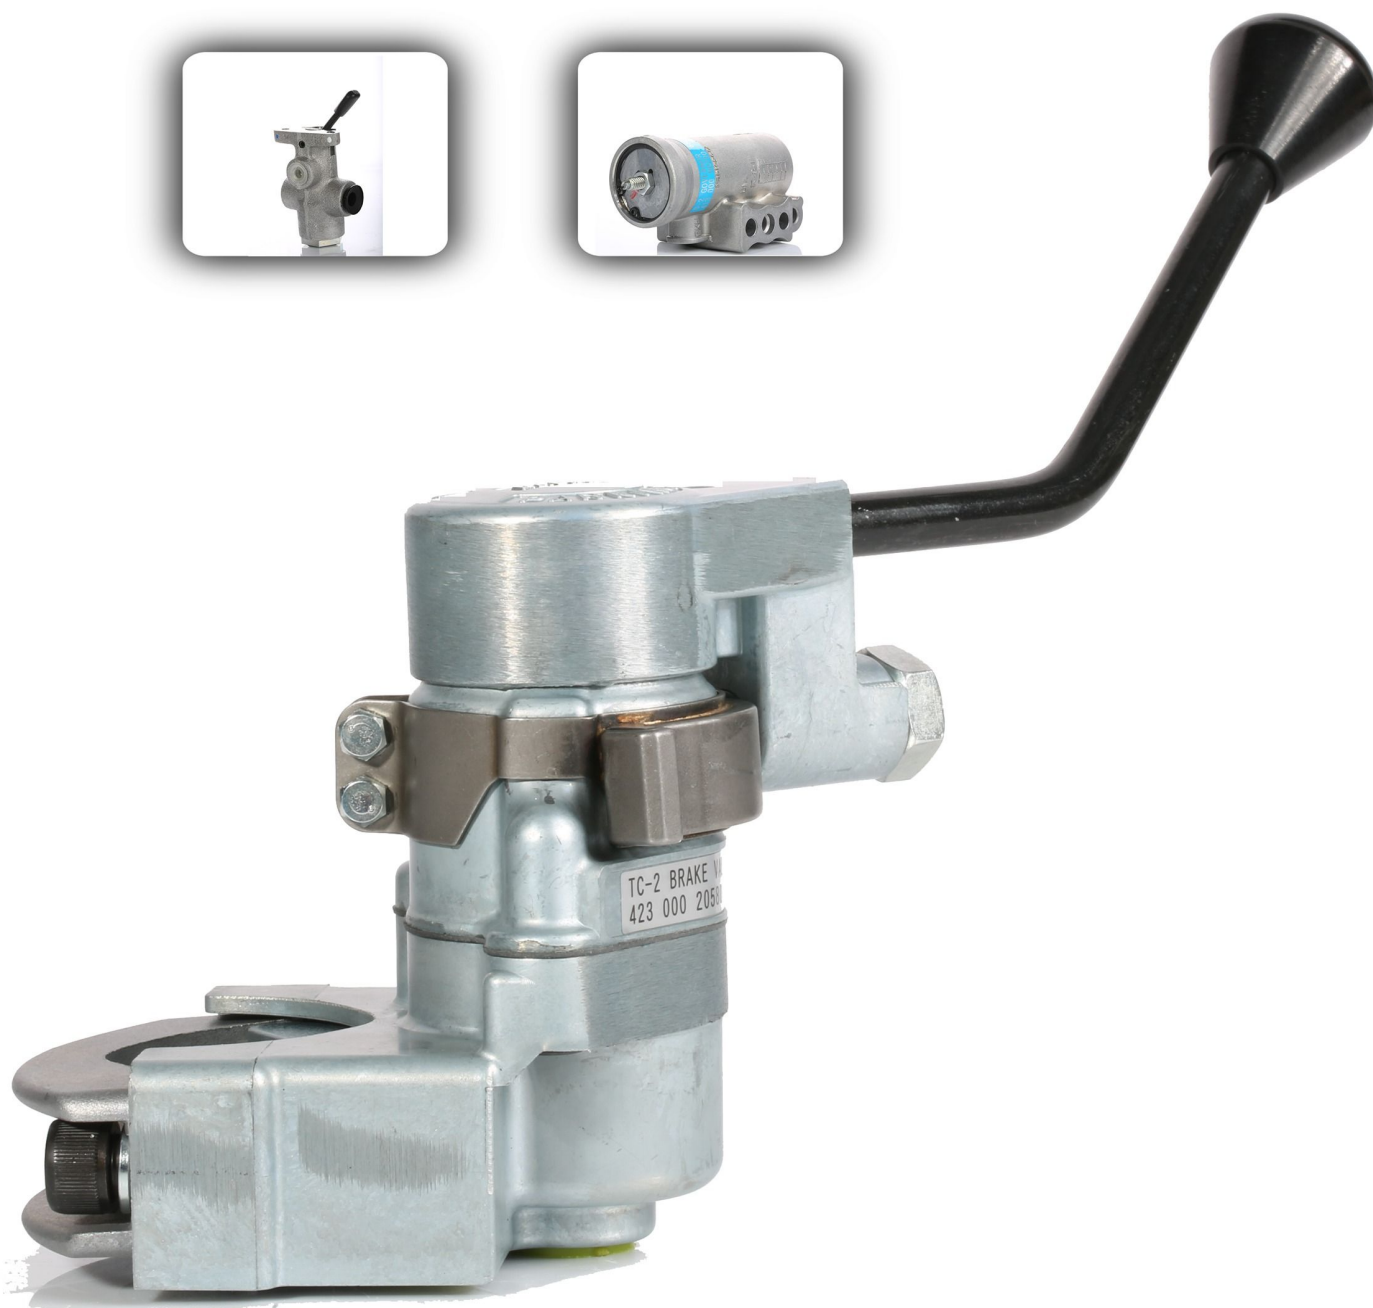

نماینده رسمی محصولات **OOZX** برای دستگاه های کوماتسو در ایران

فنر سوپاپ های اصلی

بازرگانی تامین قطعه

ارائه دهنده فنر سوپاپ و سایر قطعات مرتبط به سر سیلندرهای کوماتسو از کشور ژاپن

لوازم اصلی دامپتراک

۰۲۱-۶۶۶۱۴۹۰۰