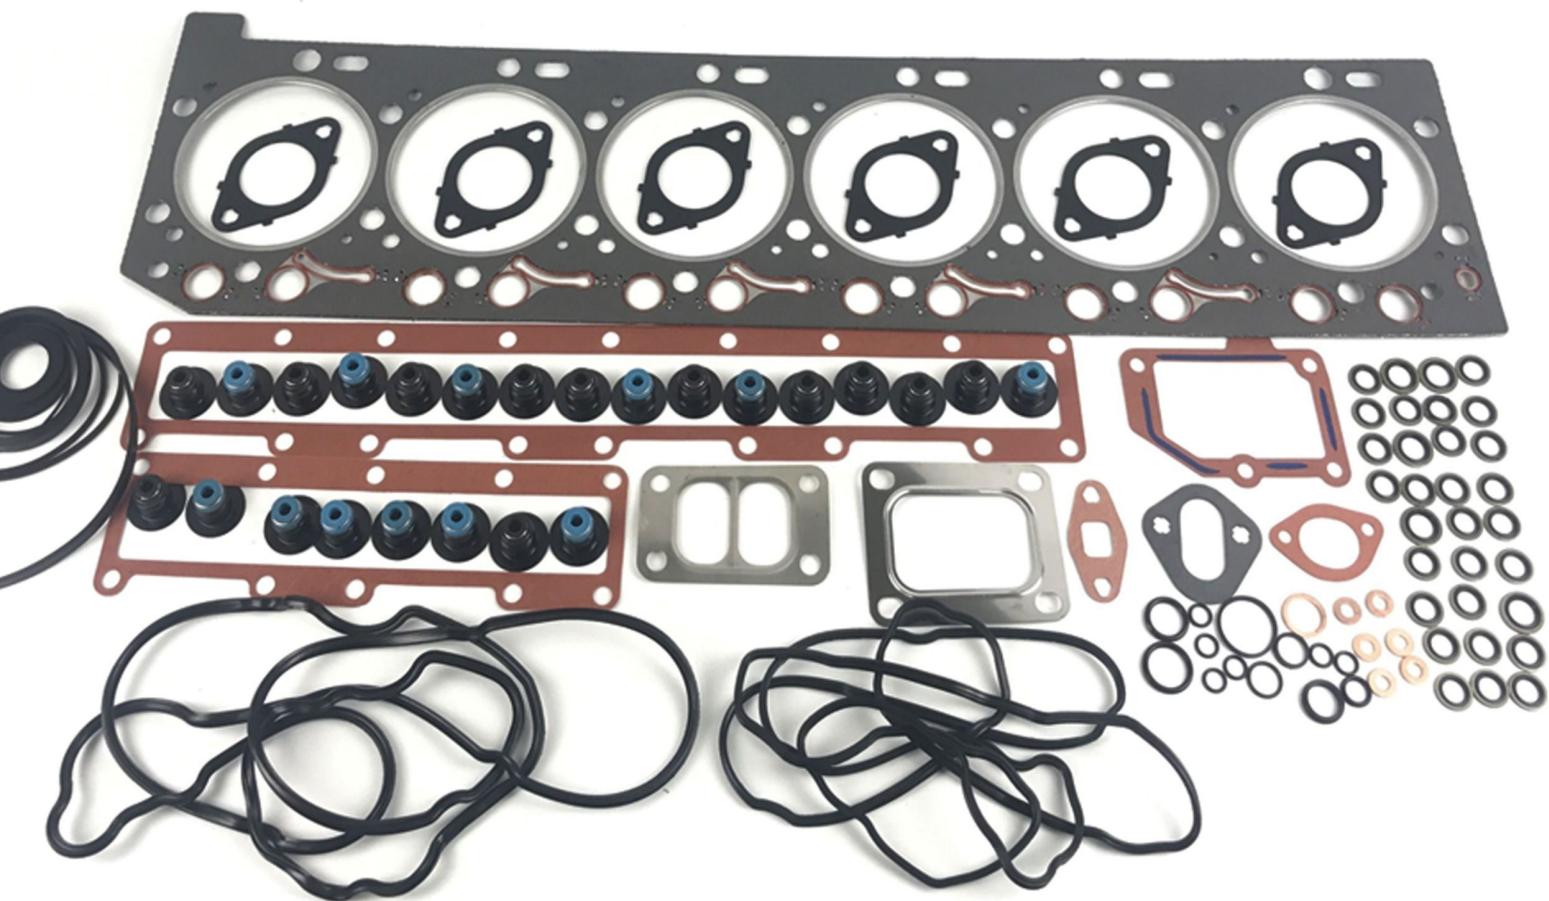

NIPPON GASKET

MADE IN JAPAN

بازرگانی تامین قطعه

ارائه دهنده کیت های تعمیراتی موتور **NIPPON GASKET** به صورت کامل

و تمامی قطعات دافلی به صورت جداگانه سافت کشور ژاپن میباشد.

۰۲۱-۶۶۶۱۴۹۰۰

۰۲۱-۶۶۶۱۶۵۰۰

تماس با ما