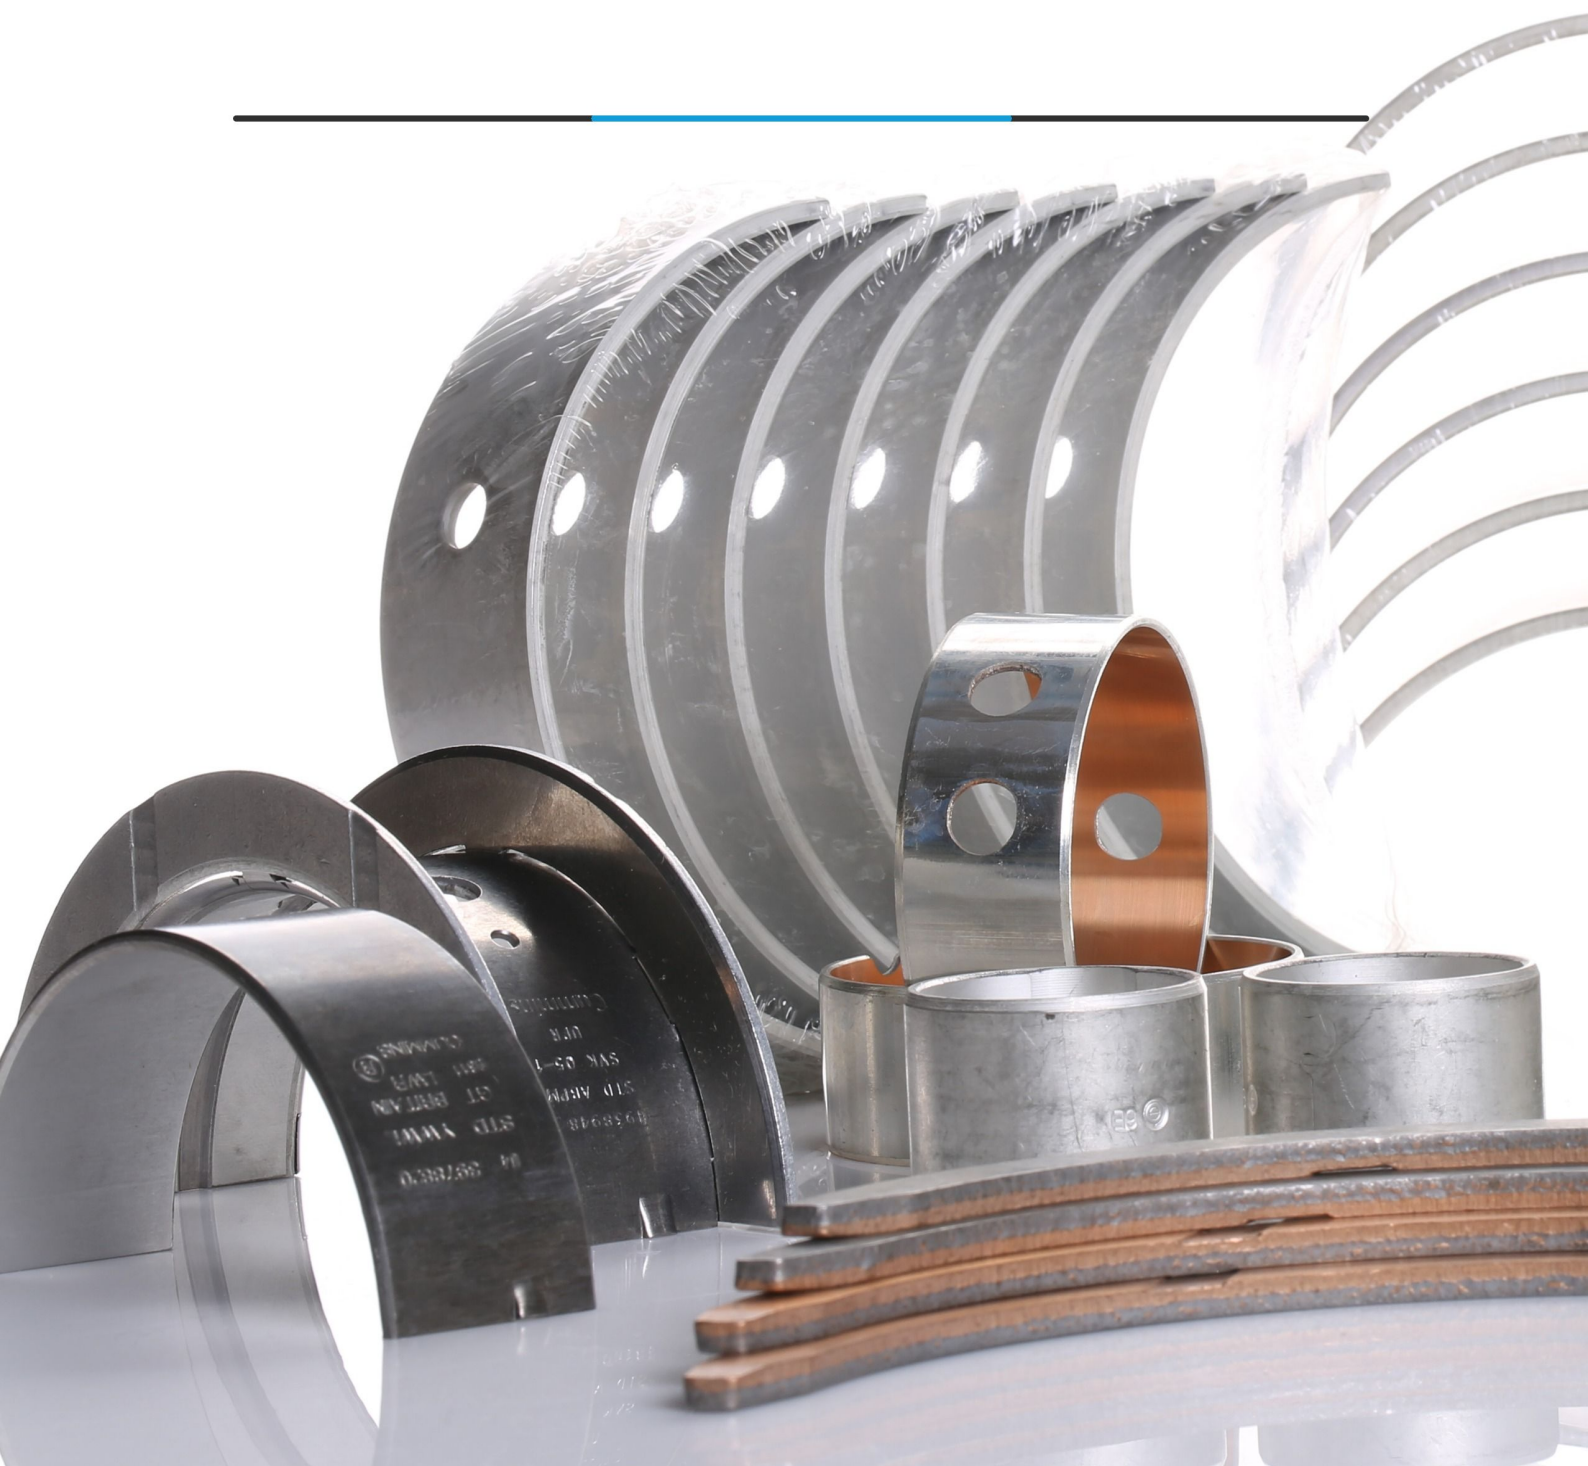

۰۲۱-۶۶۶۱۶۵۰۰

تماس با ما

۰۹۱۲-۳۳۴۰۰۸۹

۰۹۳۵-۳۳۴۰۰۸۹

بازرگانی تامین قطعه

کامل ترین مجموعه در زمینه ارائه قطعات اصلی دامپتراک های کوماتسو در ایران

تولید کننده

و شرکت **DAIDO METAL**